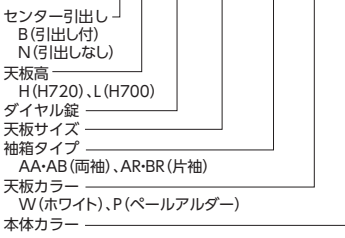

●品番の見方

50SBH-D168AAWW

■カラー

(上段：天板カラー)
(下段：本体カラー)

W	ホワイト
W	ホワイト
ww-[1]	
P	パールアルダー
W	ホワイト
PW-[2]	

■共通仕様

天板/スチール、メラミン化粧板、29mm厚
前後面：ポストフォーム加工
サイド：ABS樹脂エッジ
コードホール2個付(D600は1個付)
幕板・脚部/スチール、粉体塗装
幕板部/セキュリティワイヤー取付けホール付
脚上/ABS樹脂カバー(フック付)
脚下/ABS樹脂カバー、アジャスター付
袖箱/スチール、粉体塗装
オールロック錠
ダブルサスペンションレール(ファイル引出し)
引出し取手：ラッチ付
(センター引出し除く)