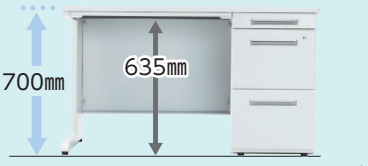

●品番の見方

50SBH-D168AAWW

■カラー

(上段：天板カラー)
(下段：本体カラー)

W	ホワイト
W	ホワイト
ww-[1]	
P	パールアルダー
W	ホワイト
PW-[2]	

■共通仕様

天板/スチール、メラミン化粧板、29mm厚
前後面：ポストフォーム加工
サイド：ABS樹脂エッジ
コードホール2個付(D600は1個付)
幕板・脚部/スチール、粉体塗装
幕板部/セキュリティワイヤー取付けホール付
脚上/ABS樹脂カバー(フック付)
脚下/ABS樹脂カバー、アジャスター付
袖箱/スチール、粉体塗装
オールロック錠
ダブルサスペンションレール(ファイル引出し)
引出し取手：ラッチ付
(センター引出し除く)

50Sシリーズ袖デスクの特長

●コードホール配線

コードホールのカバーは落下し込み式。机上面との段差が少ないフラットなデザインです。

●ダブルサスペンションレールファイル引出し

引出しの奥まで引出せ、収納しやすく、引出し内が有効に利用できます。A4ファイルボックス5個分の収納量があります。

錠タイプをお選びください。

●シリンダー錠タイプ

開閉表示付オールロック錠

H720とH700の2タイプのデスクをフルラインアップ。

●H720mmタイプ

※下肢空間が広がり、上段引出しの収納量UP

●H700mmタイプ

※まだまだ人気のH700mmもフルラインアップ

A袖・B袖をお選びください。

A4ファイルが2段に収納できるA袖と、下段引出しが大きく、B4ファイルが収納できるB袖タイプがあります。両袖デスクは、左A袖・右A袖の **AA袖** と左A袖・右B袖の **AB袖** の2タイプあります。※BB袖・BA袖をご相談ください。