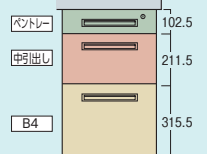

H720とH700の2タイプのデスクをフルラインアップ。

●H720mmタイプ

※下肢空間が広がり、上段引出しの収納量UP

●H700mmタイプ

※まだまだ人気のH700mmもフルラインアップ

A袖・B袖をお選びください。

A4ファイルが2段に収納できるA袖と、下段引出しが大きく、B4ファイルが収納できるB袖タイプがあります。両袖デスクは、左A袖・右A袖の **AA袖** と左A袖・右B袖の **AB袖** の2タイプあります。※BB袖・BA袖をご相談ください。

●H720mmタイプ

A袖

B袖

●H700mmタイプ

A袖

B袖

50Sのファイル引出しはダブルサスペンションです。 ※袖引出しは全てラッチ付です。

両袖デスク (D800・D700・D600) ※引出し取手：ラッチ付(センター引出し除く)