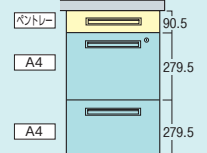

H720とH700の2タイプのデスクをフルラインアップ。

●H720mmタイプ

※下肢空間が広がり、上段引出しの収納量UP

●H700mmタイプ

※まだまだ人気のH700mmもフルラインアップ

A袖・B袖をお選びください。

A4ファイルが2段に収納できるA袖と、下段引出しが大きく、B4ファイルが収納できるB袖タイプがあります。両袖デスクは、左A袖・右A袖の **AA袖** と左A袖・右B袖の **AB袖** の2タイプあります。※BB袖・BA袖をご相談ください。

●H720mmタイプ

A袖

B袖

●H700mmタイプ

A袖

B袖

50Sのファイル引出しはダブルサスペンションです。 ※袖引出しは全てラッチ付です。

両袖デスク (D800・D700・D600) ※引出し取手：ラッチ付(センター引出し除く)