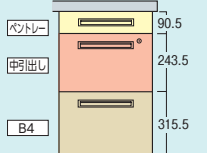

●品番の見方

50SBH-D168AAWW

■カラー

(上段：天板カラー)
(下段：本体カラー)

W	ホワイト
W	ホワイト
ww-[1]	
P	パールアルダー
W	ホワイト
PW-[2]	

■共通仕様

天板/スチール、メラミン化粧板、29mm厚
前後面：ポストフォーム加工
サイド：ABS樹脂エッジ
コードホール2個付(D600は1個付)
幕板・脚部/スチール、粉体塗装
幕板部/セキュリティワイヤー取付けホール付
脚上/ABS樹脂カバー(フック付)
脚下/ABS樹脂カバー、アジャスター付
袖箱/スチール、粉体塗装
オールロック錠
ダブルサスペンションレール(ファイル引出し)
引出し取手：ラッチ付
(センター引出し除く)

50Sシリーズ袖デスクの特長

●コードホール配線

コードホールのカバーは落下し込み式。机上面との段差が少ないフラットなデザインです。

●ダブルサスペンションレールファイル引出し

引出しの奥まで引出せ、収納しやすく、引出し内が有効に利用できます。A4ファイルボックス5個分の収納量があります。

錠タイプをお選びください。

●シリンダー錠タイプ

開閉表示付オールロック錠

1つの錠でワゴン全部の引出しがロックできるオールロック機構。ひと目で施錠の確認ができる開閉表示付です。鍵番号が変更できる内筒交換型。システム収納HSウォールと共通化が可能です。(開錠状態でないと交換は不可)

●ダイヤル錠タイプ ※H720のみ

キーレスでの運用に最適

4桁のダイヤルナンバーで施錠管理できるキーレスタイプ。座った姿勢で操作しやすい縦型ダイヤルです。施錠のツマミを回すとダイヤルが0000になります。暗証番号を忘れた時は非常解錠用ダイヤルNo検索キー(別売)で開錠できます。(オールメカ式/電池不要)

H720とH700の2タイプのデスクをフルラインアップ。

●H720mmタイプ

※下肢空間が広がり、上段引出しの収納量UP

●H700mmタイプ

※まだまだ人気のH700mmもフルラインアップ

A袖・B袖をお選びください。

A4ファイルが2段に収納できるA袖と、下段引出しが大きく、B4ファイルが収納できるB袖タイプがあります。両袖デスクは、左A袖・右A袖の **AA袖** と左A袖・右B袖の **AB袖** の2タイプあります。※BB袖・BA袖をご相談ください。

●H720mmタイプ

A袖

B袖

●H700mmタイプ

A袖

B袖

50Sのファイル引出しはダブルサスペンションです。 ※袖引出しは全てラッチ付です。

両袖デスク (D800・D700・D600) ※引出し取手：ラッチ付(センター引出し除く)

H720 (シリンダー錠・ダイヤル錠)

●シリンダー錠タイプ

●ダイヤル錠タイプ

●ダイヤル錠タイプ

H700 (シリンダー錠)

●シリンダー錠タイプ