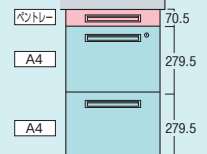

H720とH700の2タイプのデスクをフルラインアップ。

●H720mmタイプ

※下肢空間が広がり、上段引出しの収納量UP

●H700mmタイプ

※まだまだ人気のH700mmもフルラインアップ

A袖・B袖をお選びください。

A4ファイルが2段に収納できるA袖と、下段引出しが大きく、B4ファイルが収納できるB袖タイプがあります。両袖デスクは、左A袖・右A袖の **AA袖** と左A袖・右B袖の **AB袖** の2タイプあります。※BB袖・BA袖をご相談ください。

●H720mmタイプ

A袖

B袖

●H700mmタイプ

A袖

B袖

50Sのファイル引出しはダブルサスペンションです。 ※袖引出しは全てラッチ付です。

両袖デスク (D800・D700・D600) ※引出し取手：ラッチ付(センター引出し除く)